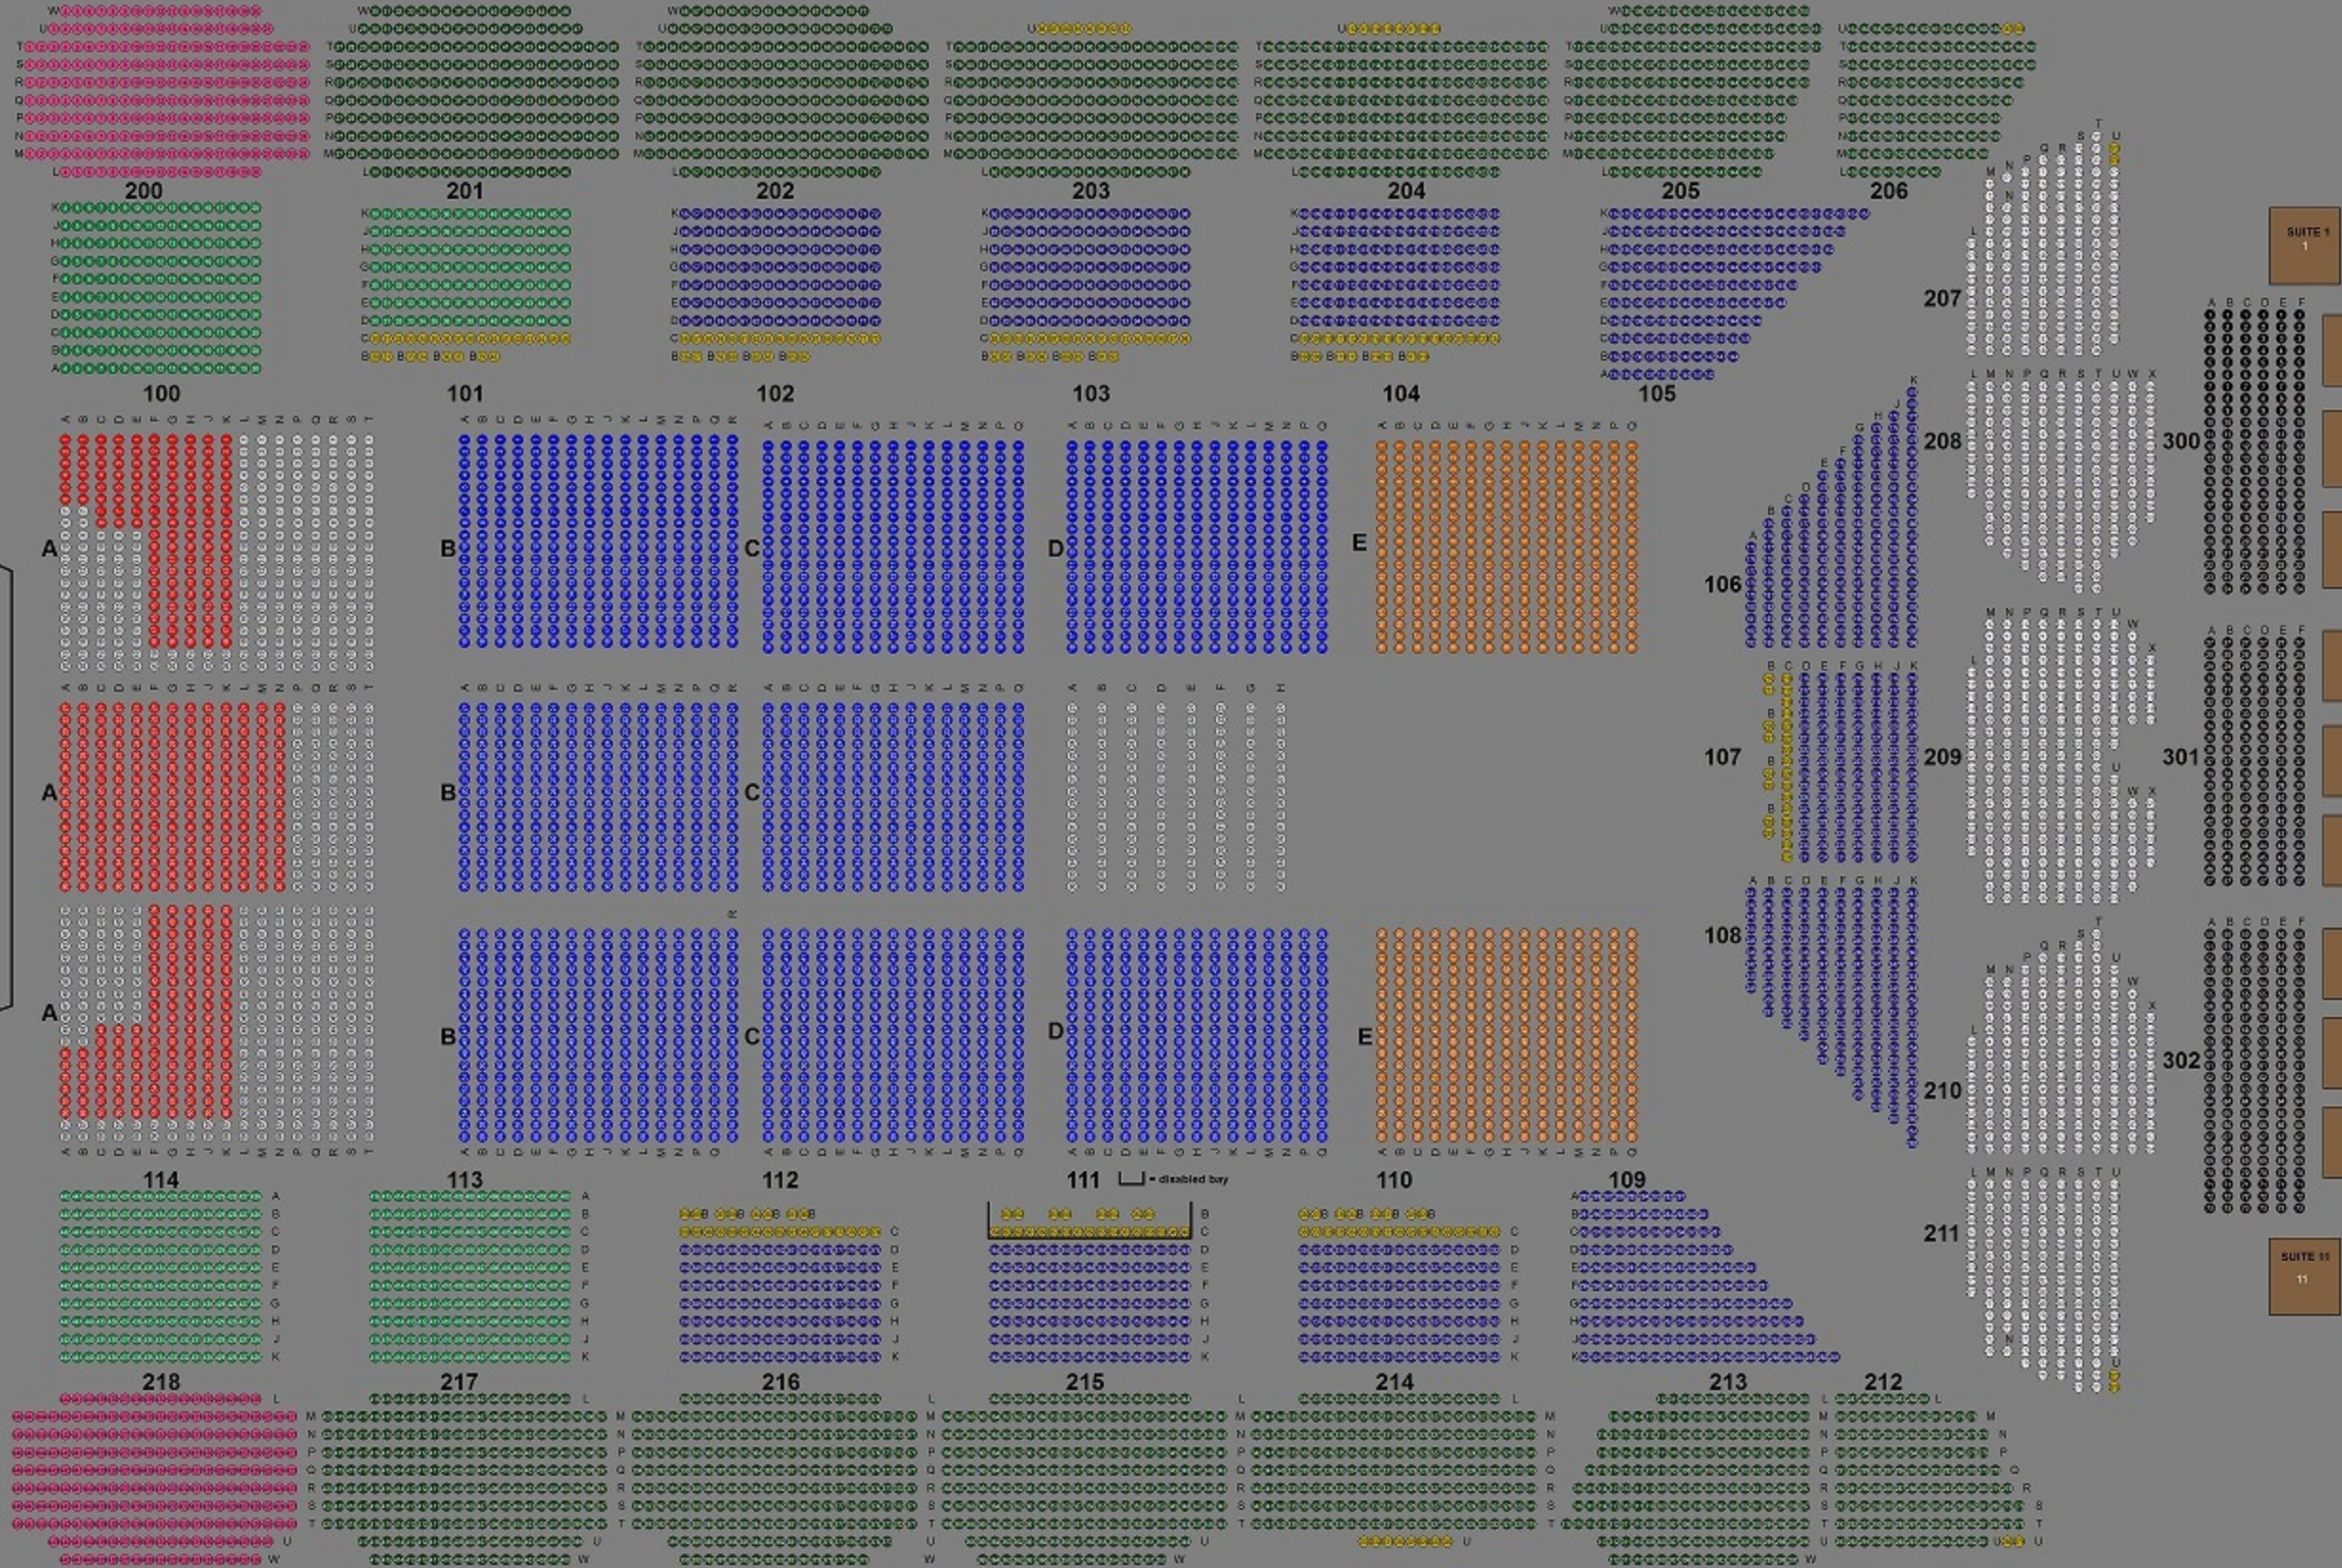

Metro Radio Arena Newcastle upon Tyne - #567

STAGE

Wow Pit (standing)

SUITE 1
1

SUITE 2
2

SUITE 3
3

SUITE 4
4

SUITE 5
5

SUITE 6
6

SUITE 7
7

SUITE 8
8

SUITE 9
9

SUITE 10
10

SUITE 11
11