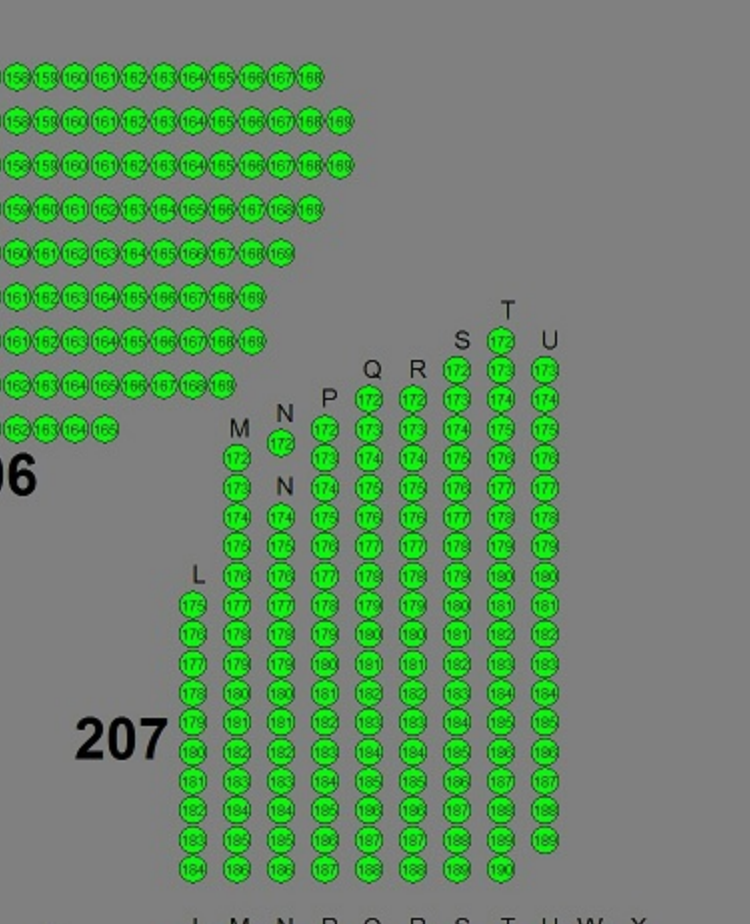

# Metro Radio Arena Newcastle upon Tyne - #567

100 101

105 106 107 108

111 112

111 112