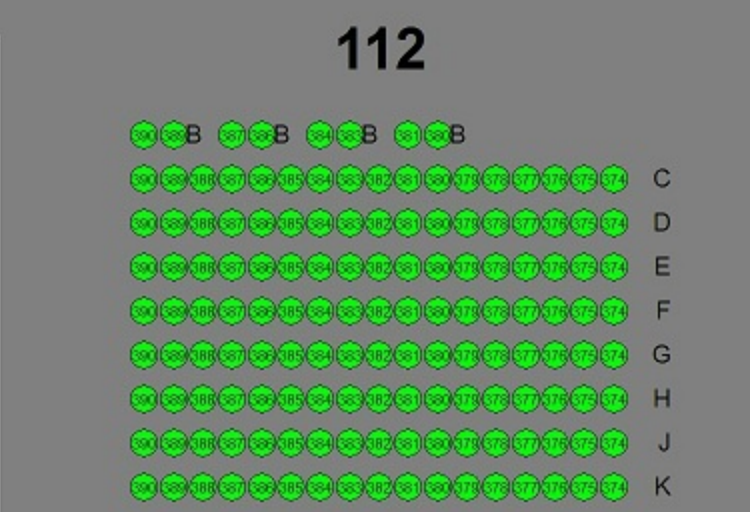

# Metro Radio Arena Newcastle upon Tyne - #567

100 101

105 106 107 108

111 112

111 112