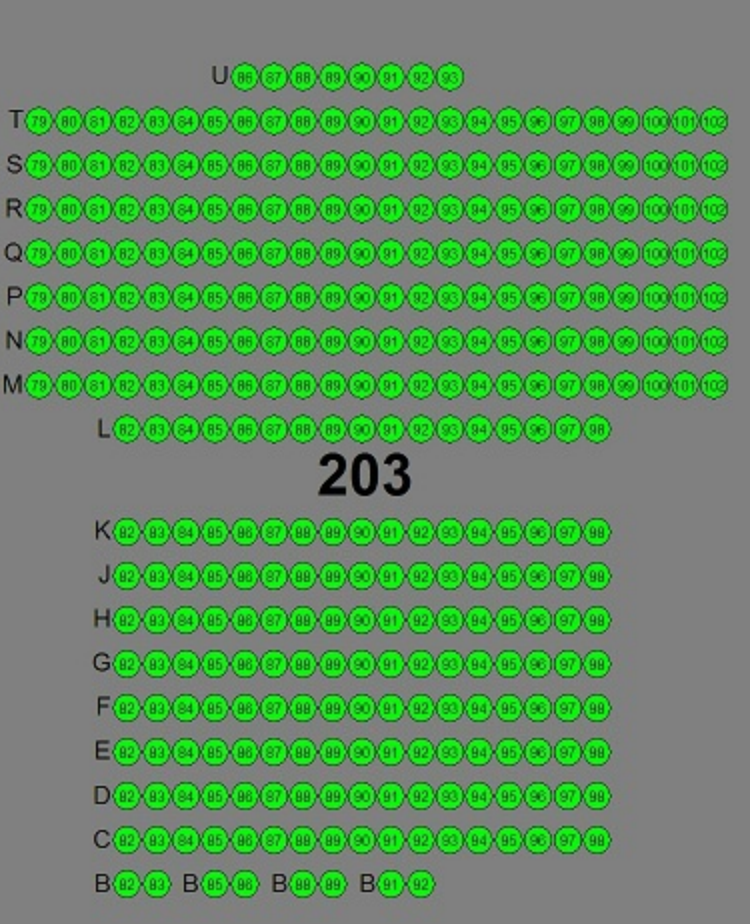

# Metro Radio Arena Newcastle upon Tyne - #567

100 101

105 106 107 108

111 112

111 112