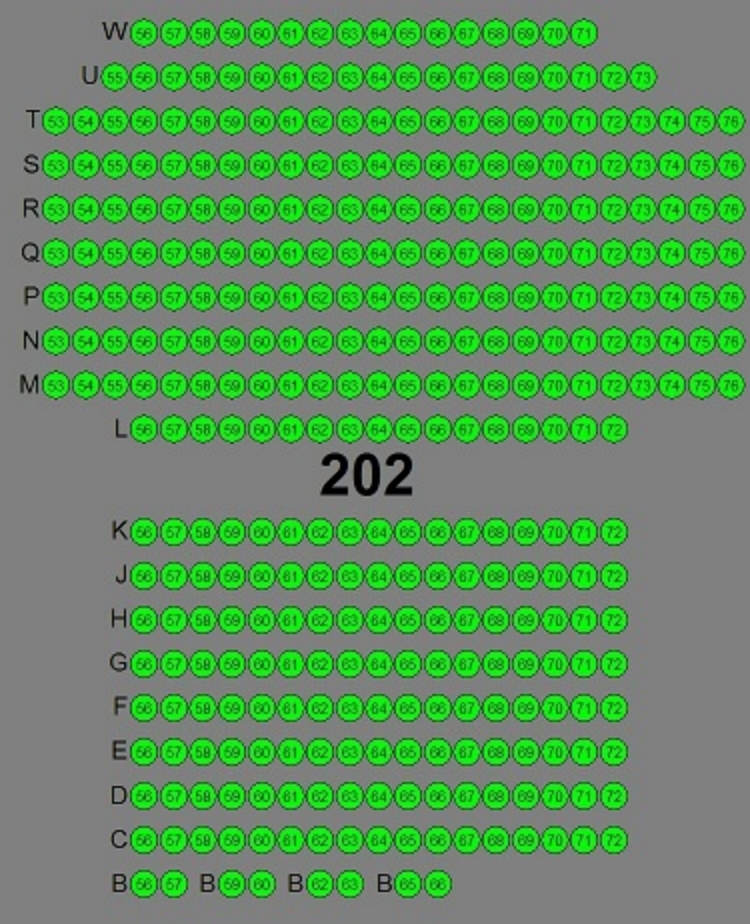

# Metro Radio Arena Newcastle upon Tyne - #567

100 101

105 106 107 108

111 112

111 112