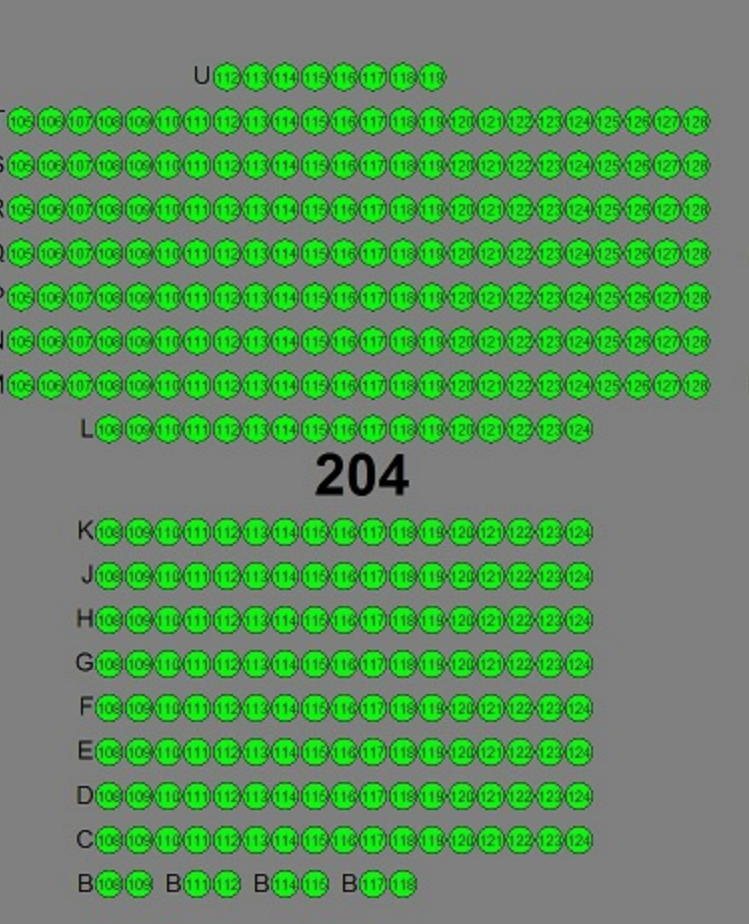

# Metro Radio Arena Newcastle upon Tyne - #567

100 101

105 106 107 108

111 112

111 112