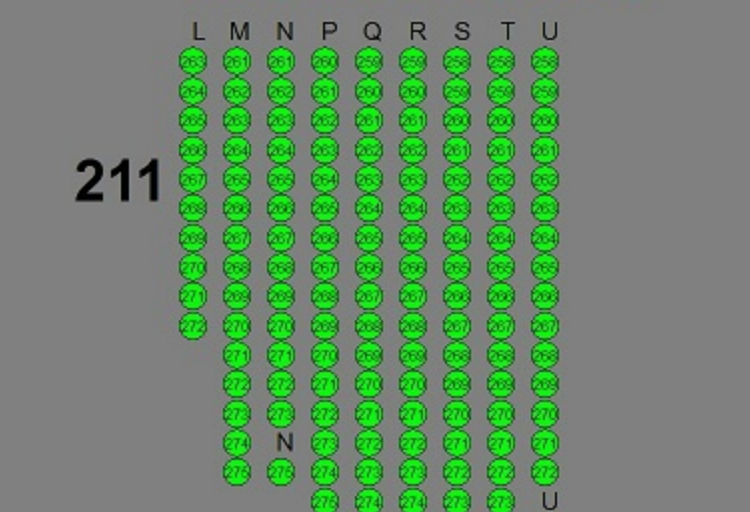

# Metro Radio Arena Newcastle upon Tyne - #567

100 101

105 106 107 108

111 112

111 112