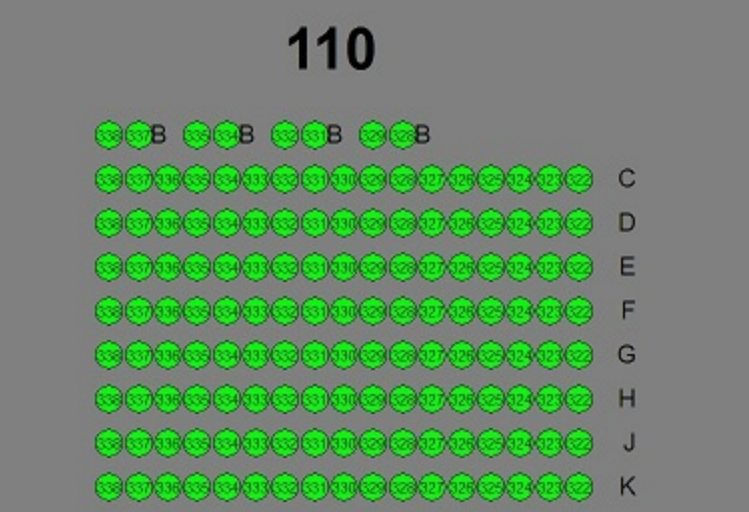

# Metro Radio Arena Newcastle upon Tyne - #567

100 101

105 106 107 108

111 112

111 112